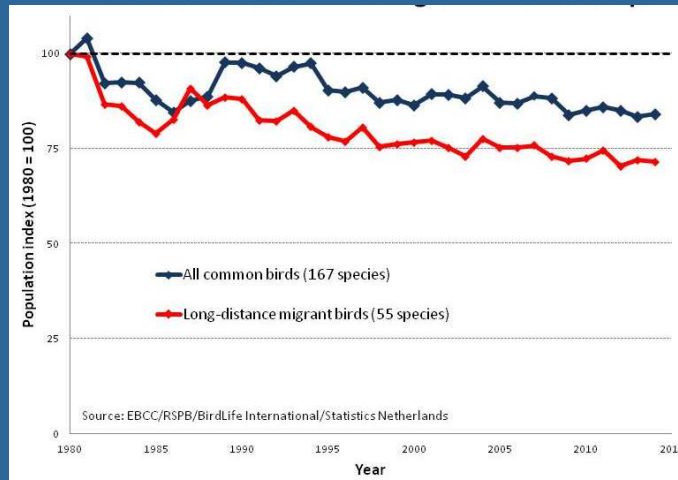

Photo: Danae Sheehan

La réunion inaugurale du MLSG a eu lieu à l'Institut de Recherche Aviaire, à Wilhelmshaven en mars 2014. Le MLSG est maintenant en plein développement et la sauvegarde des oiseaux migrants a besoin de recherche au niveau des voies migratoires.

Rejoignez-nous!

Vous voulez devenir membre?

Dans le but de faciliter l'accès au site internet, d'organiser les réunions et de permettre au plus grand nombre de personnes dans le monde entier de faire partie de notre communauté grandissante, nous vous demandons une petite contribution annuelle. En retour, vous pourrez télécharger votre profil sur notre site, avoir accès aux parties restreintes du site, créer un sous-groupe, par exemple, sous-groupe par espèce ou régional et recevoir des nouvelles sur les oiseaux terrestres migrants. Vous serez également les premiers avertis des réunions du MSLG (et nous vous ferons une remise) et pour finir vous avez la possibilité d'acheter à un prix réduit le t-shirt MSLG, modèle unique!

Veuillez trouver ci-dessous les frais d'inscription. Les différentes options de paiement peuvent être trouvées au dos de ce document.

Étudiant ou Résident d'un pays en voie de développement - 15,- EUR / an - T-shirt MSLG 7,50 EUR

Inscription annuelle - 25,- EUR / an - T-shirt MSLG 5,- EUR

Inscription adhérent - 40,- EUR / an - T-shirt MSLG 2,50 EUR

Inscription fondateur - 75,- EUR / an - MSLG T-shirt FREE